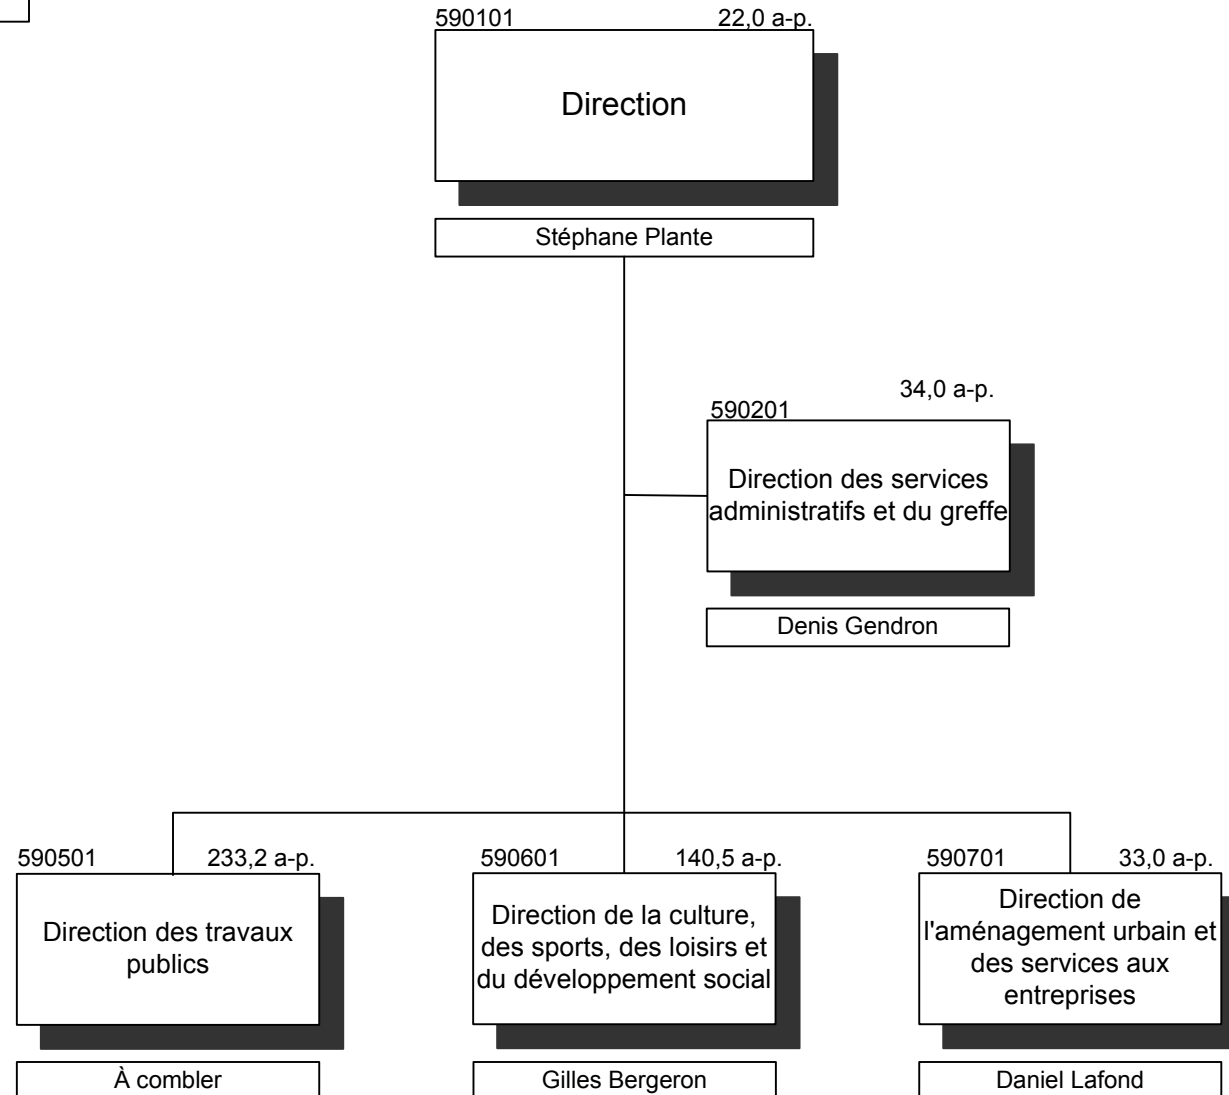

Arrondissement de Côte-des-Neiges— Notre-Dame-de-Grâce

Arrondissement de Côte-des-Neiges–Notre-Dame-de-Grâce

Arrondissement de Côte-des-Neiges–Notre-Dame-de-Grâce

Total a-p. : 22,0

Arrondissement de Côte-des-Neiges–Notre-Dame-de-Grâce

Total a-p. : 34

Arrondissement de Côte-des-Neiges–Notre-Dame-de-Grâce

Arrondissement de Côte-des-Neiges–Notre-Dame-de-Grâce

Total a-p. : 140,5

Arrondissement de Côte-des-Neiges–Notre-Dame-de-Grâce

Total a-p. : 33,0

Arrondissement de Côte-des-Neiges–Notre-Dame-de-Grâce

Total a-p. : 1,0

1,0 a-p.

Bureau des conseillers
municipaux

1,0 chargée de secrétariat

**** Reporté à la Direction des
services administratifs et du
greffe
Division du greffe**