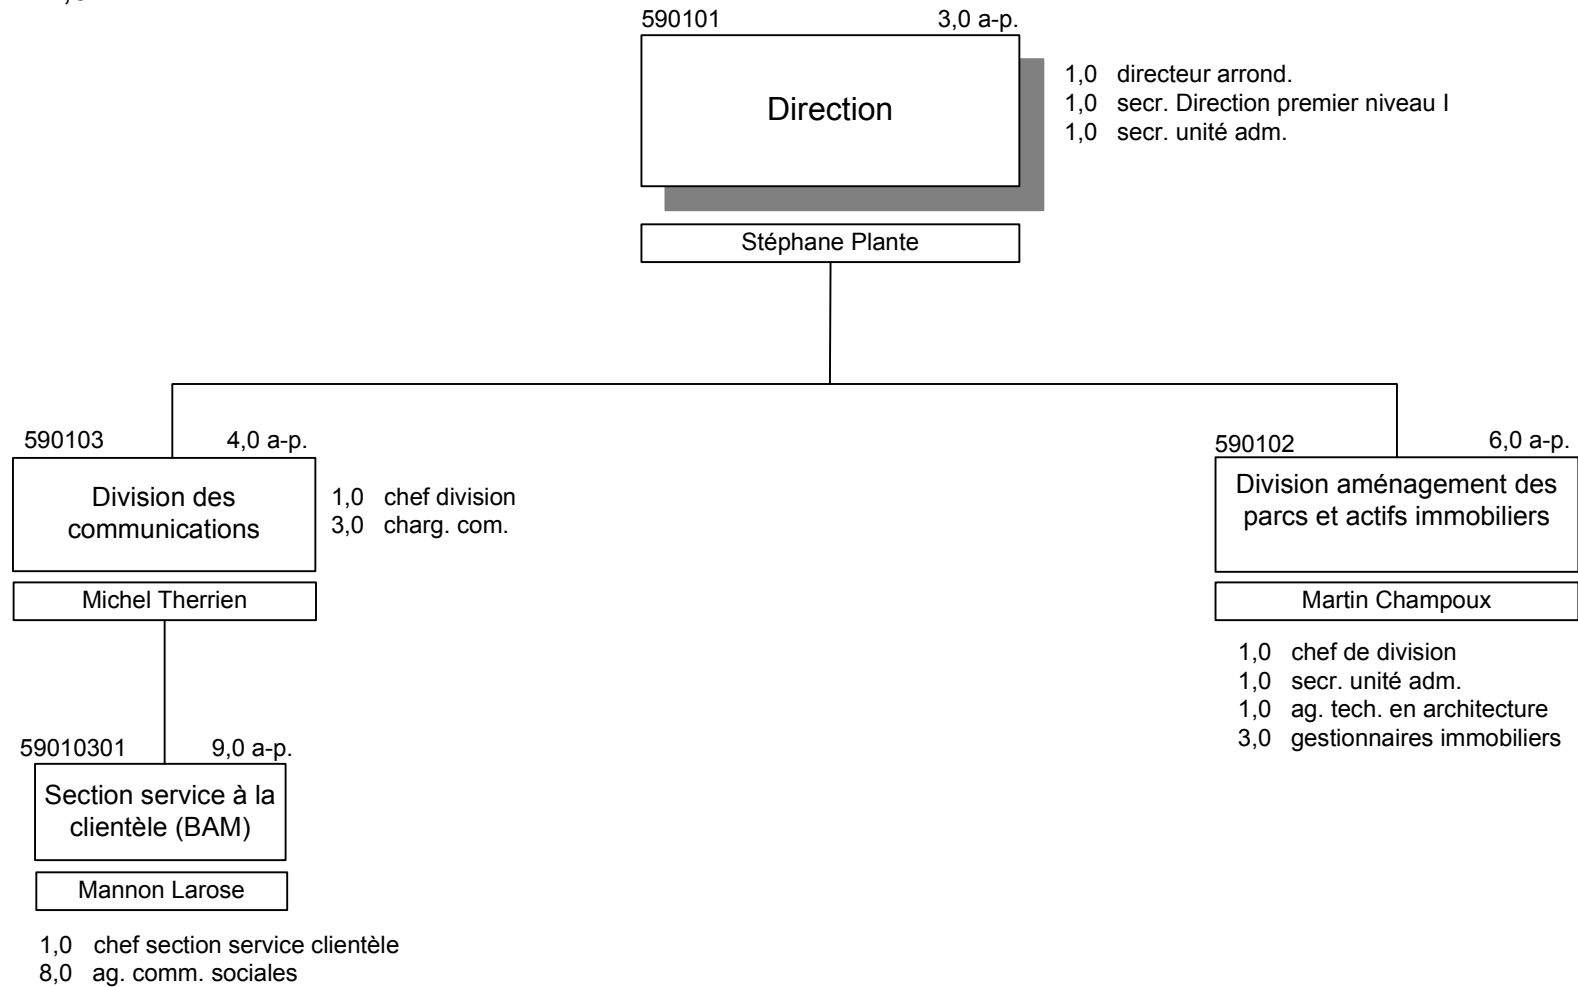

Arrondissement de Côte-des-Neiges— Notre-Dame-de-Grâce

Arrondissement de Côte-des-Neiges–Notre-Dame-de-Grâce

Arrondissement de Côte-des-Neiges–Notre-Dame-de-Grâce

Total a-p. : 22,0

Arrondissement de Côte-des-Neiges–Notre-Dame-de-Grâce

Total a-p. : 34

Arrondissement de Côte-des-Neiges–Notre-Dame-de-Grâce

Arrondissement de Côte-des-Neiges–Notre-Dame-de-Grâce

Total a-p. : 140,5

Arrondissement de Côte-des-Neiges–Notre-Dame-de-Grâce

Total a-p. : 33,0

Arrondissement de Côte-des-Neiges–Notre-Dame-de-Grâce

Total a-p. : 1,0

1,0 a-p.

Bureau des conseillers
municipaux

1,0 chargée de secrétariat

**** Reporté à la Direction des
services administratifs et du
greffe
Division du greffe**