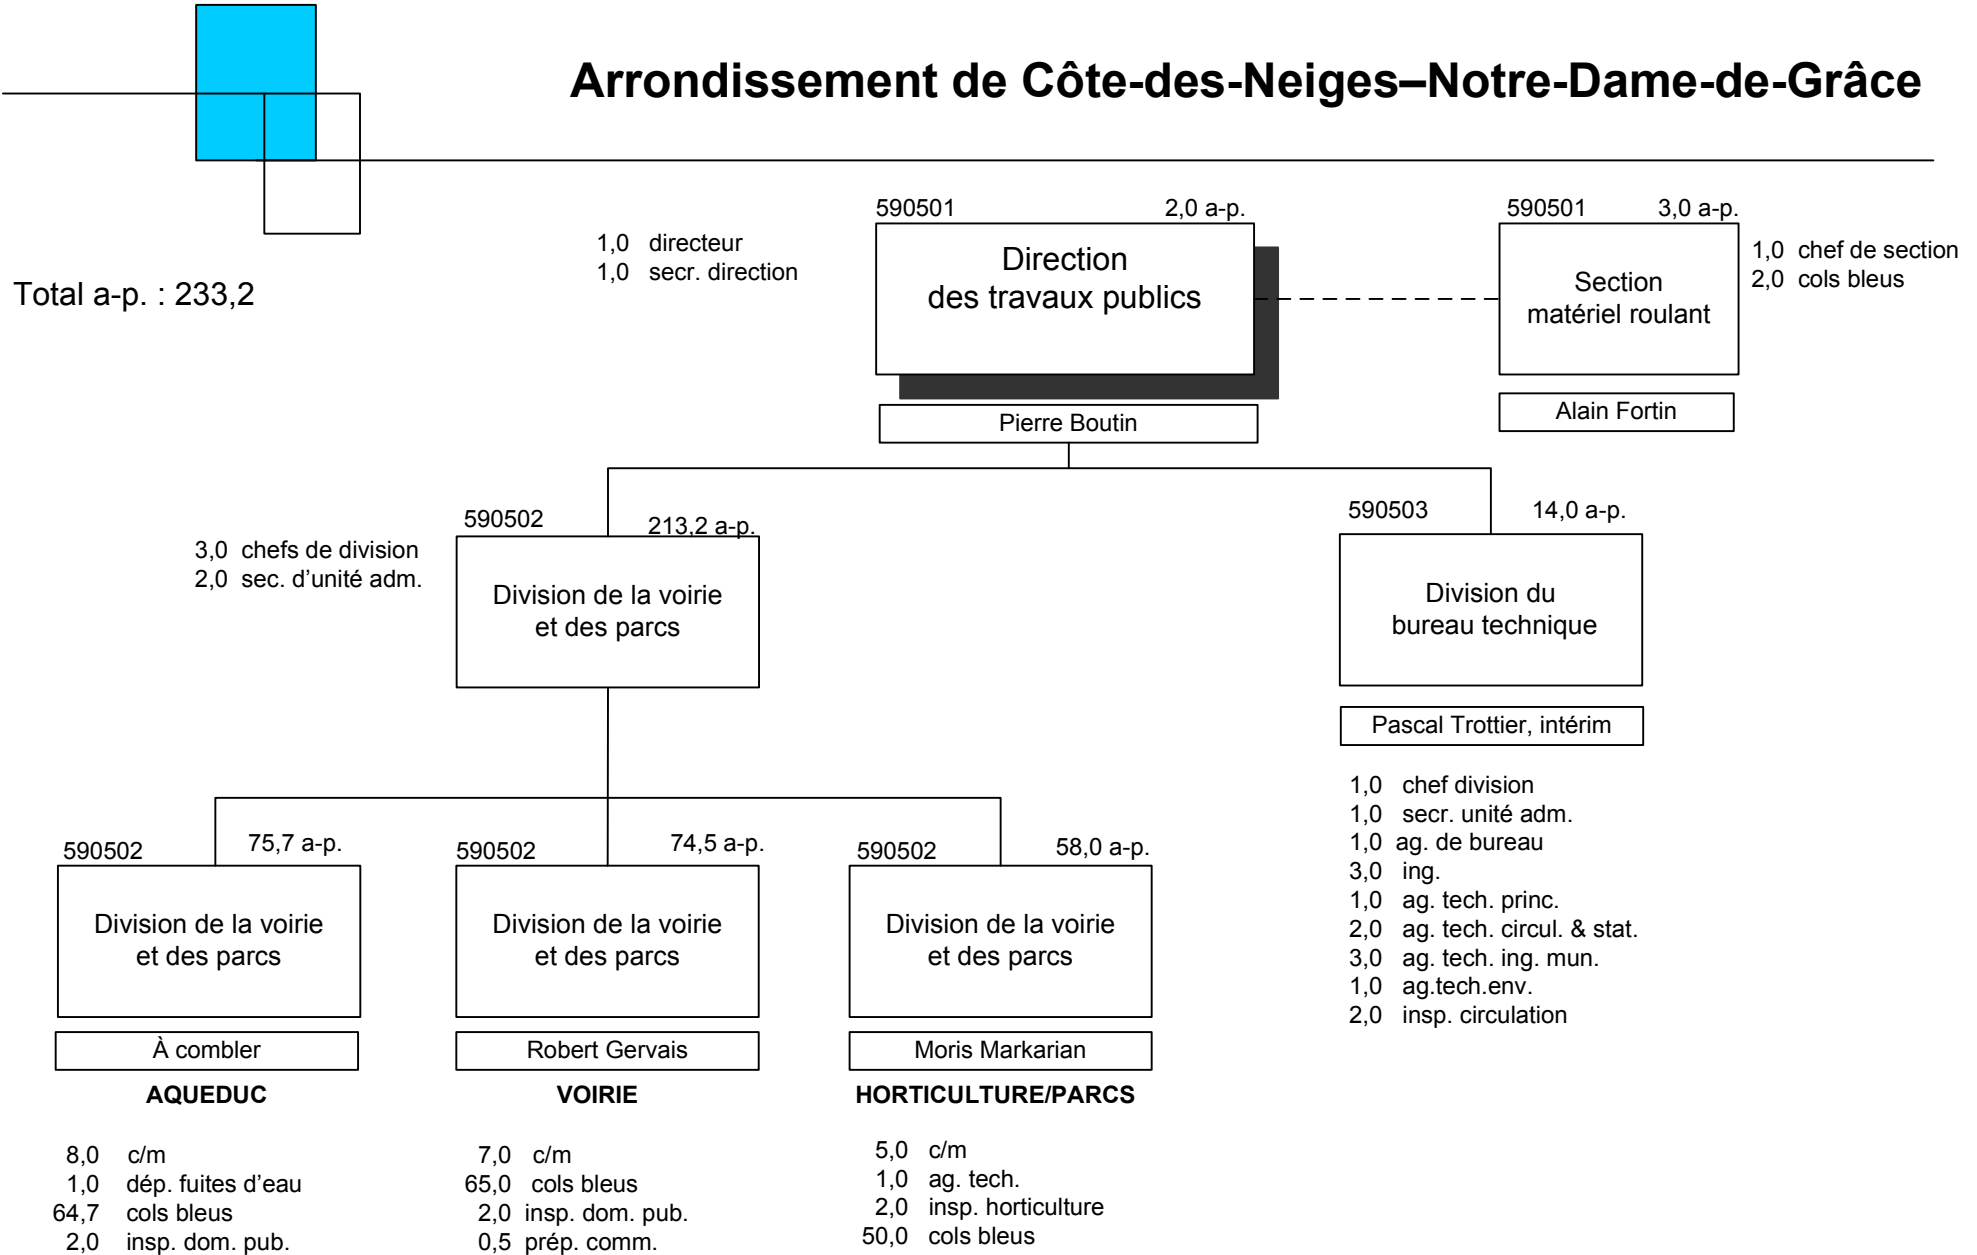

Arrondissement de Côte-des-Neiges— Notre-Dame-de-Grâce

Arrondissement de Côte-des-Neiges–Notre-Dame-de-Grâce

Arrondissement de Côte-des-Neiges–Notre-Dame-de-Grâce

Total a-p. : 22,0

Arrondissement de Côte-des-Neiges–Notre-Dame-de-Grâce

Total a-p. : 34

Arrondissement de Côte-des-Neiges–Notre-Dame-de-Grâce

Arrondissement de Côte-des-Neiges–Notre-Dame-de-Grâce

Total a-p. : 140,5

Arrondissement de Côte-des-Neiges–Notre-Dame-de-Grâce

Total a-p. : 33,0

Arrondissement de Côte-des-Neiges–Notre-Dame-de-Grâce

Total a-p. : 1,0

1,0 a-p.

Bureau des conseillers
municipaux

1,0 chargée de secrétariat

**** Reporté à la Direction des
services administratifs et du
greffe
Division du greffe**